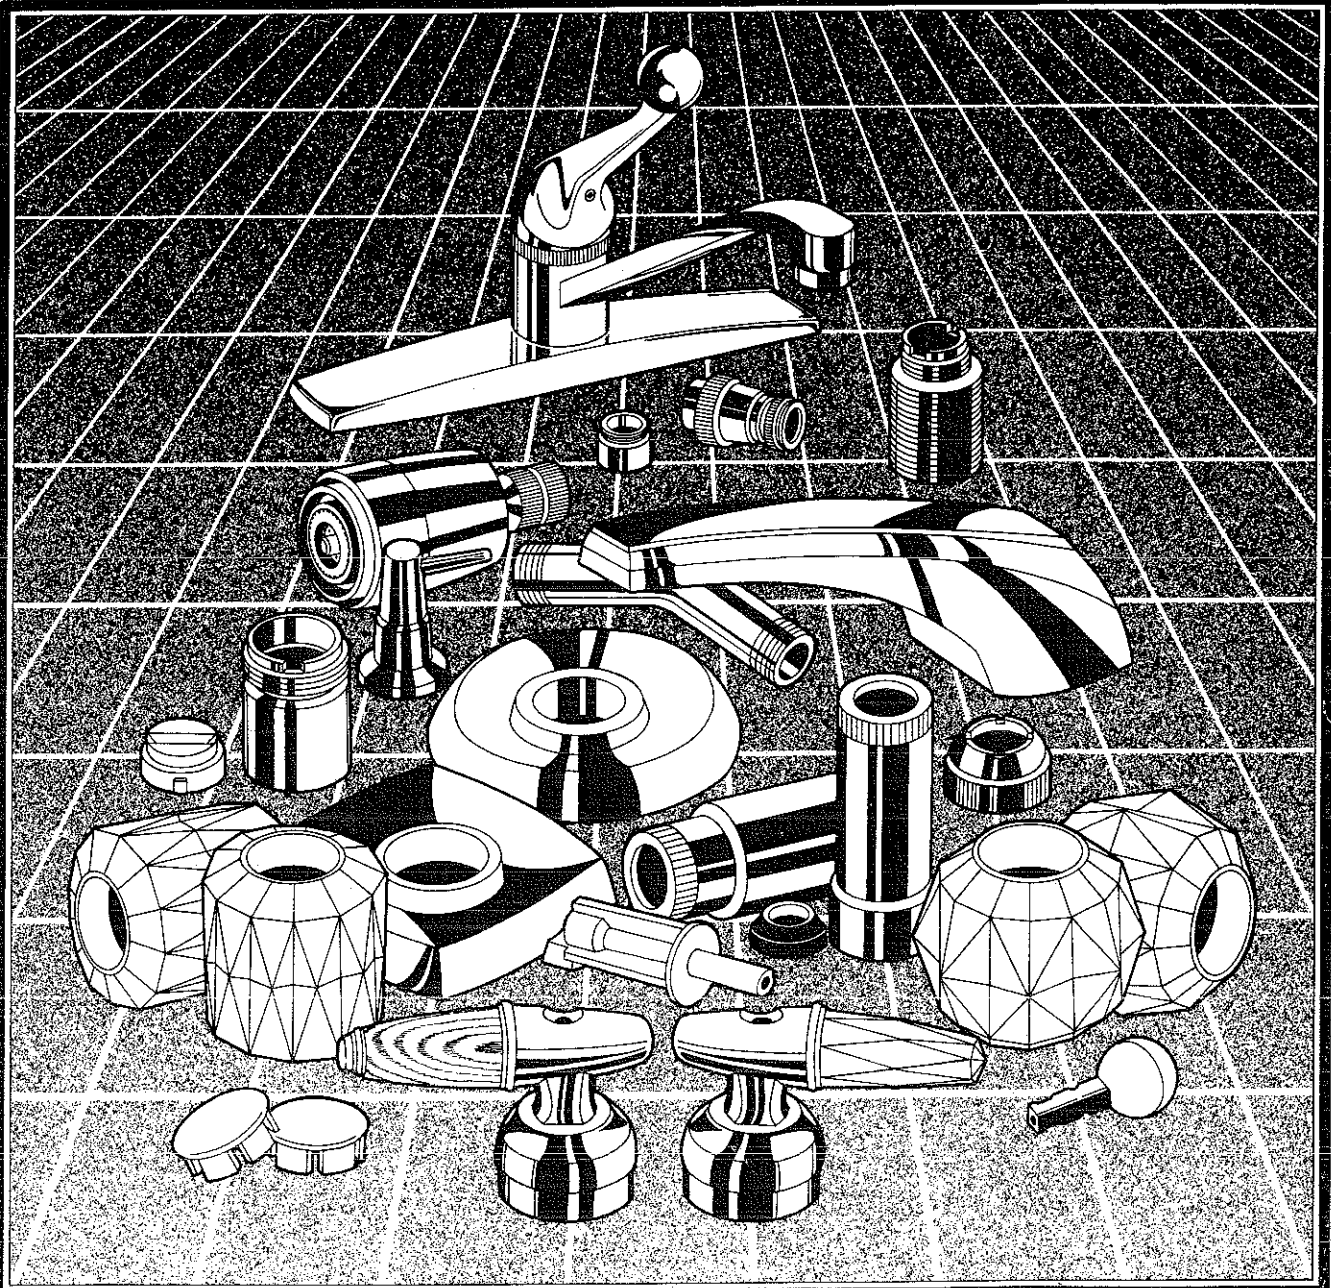

DELTA

DELTA FAUCET COMPANY

REPLACEMENT PARTS AND ACCESSORIES CATALOG

DECEMBER 1, 1983

KITCHEN FAUCETS 3-8

MODEL	PAGE	MODEL	PAGE
100	3	420	5
100 CM	4	450*	3
101	4	450 CM*	4
110	3	2100	6
110 CM	4	2102	6
111	4	2106 TP	6
120	5	2109*	6
172	7	2110	6
173	7	2112	6
174	7	2173	7
175	4	2174	7
200	5	2274	8
275	5	2276	8
300	3	2400	6
350*	3	2402	6
400	3	2406 TP	6
400 CM	4		