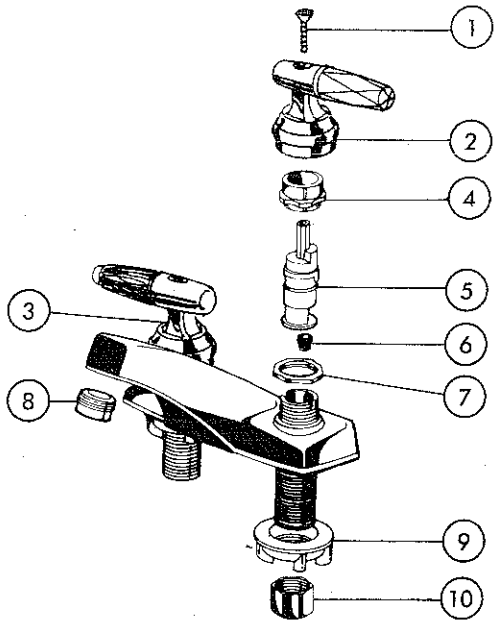

LAVATORY FAUCETS

TWO HANDLE LAVATORY CENTERSET

MODELS: 2521, 2521 MPU, 2521 BC, 2521 CG, 2521 OAK,
2521 ROS, 2521 BC OAK, 2521 CG ROS, 901

▲ Refer to Pages 21 & 22: Lavatory Drain Assemblies.

NOTE: Refer to chart for correct Order Number when ordering replacements.

KEY	PART DESCRIPTION	ORDER NUMBER	MODELS										
			2521	2521 MPU	2521 BC	2521 CG	2521 OAK	2521 ROS	2521 BC OAK	2521 CG ROS	901		
①	Screw	RP7527	●	●			●	●					
		RP7527 BC			●					●			
		RP7531				●					●	●	
②	Handles w/Screws	RP7528	●	●									
		RP7528 BC			●								
		RP7528 CG				●							
		RP7532										●	
③	Handles w/Screws	RP10107 OAK					●						
		RP10107 BC OAK							●				
		RP10107 ROS						●					
		RP10107 CG ROS									●		
④	Bonnet (2)	RP6060	●	●			●	●					
		RP6060 CG			●	●				●	●		
		RP6264										●	
⑤	Stem Unit Assy.	RP1740	●	●	●	●	●	●	●	●	●	●	
⑥	Seats & Springs	RP4993	●	●	●	●	●	●	●	●	●	●	
⑦	Lock Nut (2)	RP6064	●	●			●	●					
		RP6064 CG			●	●				●	●		
		RP6262										●	
⑧	Aerator	RP330	●	●			●	●					
		RP330 BC			●					●			
		RP330 CG				●					●		
		RP4176										●	
⑨	Nut (2)	RP6183	●	●	●	●	●	●	●	●	●	●	
⑩	Nut (2)	RP5861	●	●	●	●	●	●	●	●	●	●	
▲	Complete Pop-up Assy.	RP7525	●										
▲	Complete Pop-up Assy.	RP7526		●									
		RP7526 BC			●								
		RP7526 CG				●							
		RP10109 OAK					●						
		RP10109 BC OAK							●				
		RP10109 ROS							●				
		RP10109 CG ROS									●		
RP7530											●