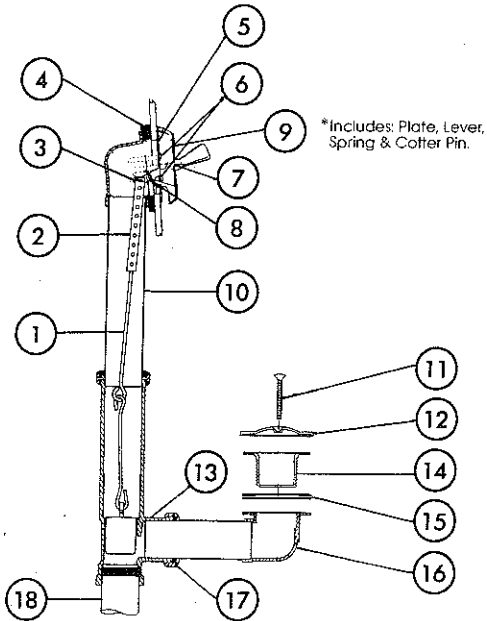

NOTE: Refer to chart for correct Order Number when ordering replacements.

KEY	PART DESCRIPTION	ORDER NUMBER	MODELS						
			291	891	991	691 G	691 SG	691 CG	691 BC
1	Plunger Assy.	RP7896	•	•	•	•	•	•	•
2	Clevis	RP7895	•	•	•	•	•	•	•
3	Cotter Pin	RP6638	•	•	•	•	•	•	•
4	Beveled Gasket	RP7420	•	•	•	•	•	•	•
5	Retainer Wire	RP7898	•	•	•	•	•	•	•
6	Retainer Screws (2)	RP7439	•	•	•	•	•	•	•
7	Overflow Plate Screws (2)	RP6404	•						
		RP6404 G				•			
		RP6404 SG					•		
		RP6404 CG						•	
		RP6404 BC							•
		RP6284		•	•				
8	Detent Spring	RP6639	•	•	•	•	•	•	•
9	Overflow Plate Assy.*	RP6403	•						
		RP6403 G				•			
		RP6403 SG					•		
		RP6403 CG						•	
		RP6403 BC							•
		RP6311			•				
RP6247		•							
10	Overflow Ell	RP7899	•						
		RP10803		•	•	•	•	•	•
11	Screw	RP7428	•						
		RP7428 G				•	•	•	•
		RP7429		•	•				
12	Dome Strainer w/Screw	RP7430	•						
		RP7430 G				•			
		RP7430 SG					•		
		RP7430 CG						•	
		RP7430 BC							•
		RP7431		•	•				
13	Tee	RP7902	•	•	•	•	•	•	•
14	Waste Plug	RP7432	•	•	•	•	•	•	•
15	Gaskets (2)	RP7900	•	•	•	•	•	•	•
16	Drain Ell	RP6641		•	•	•	•	•	•
		RP7901	•						
17	Coupling Nuts & Gaskets (2)	RP7903	•	•	•	•	•	•	•
18	Tailpiece	RP7441		•	•	•	•	•	•
		RP7897	•						