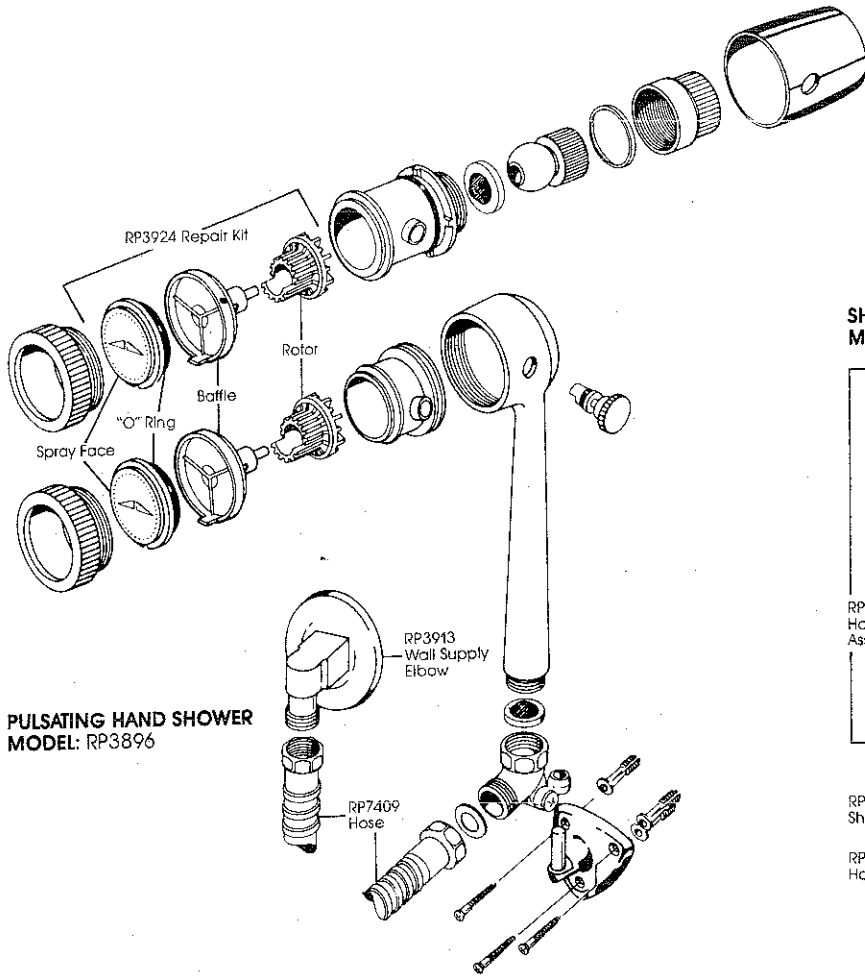

HANDSHOWERS

PULSATING SHOWER HEAD AND HAND SHOWER ASSEMBLIES & ACCESSORIES

PULSATING SHOWER HEAD
MODELS: RP6218, RP6218 G, RP6218 SG,
RP6218 CG, RP6218 BC, RP6303