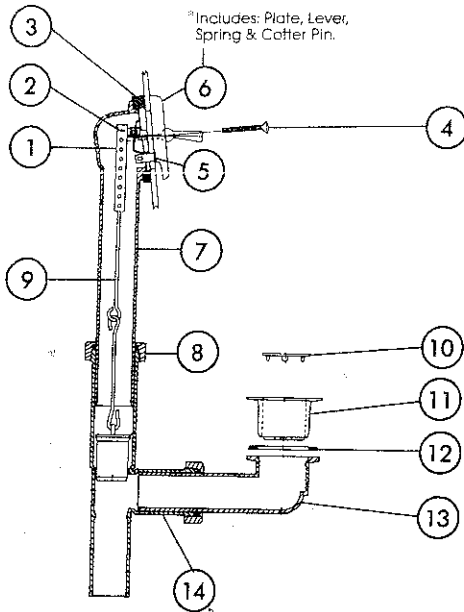

BATH WASIES

TRIP LEVER BATH WASTE

MODELS: 391 PVC, 591 ABS

NOTE: Refer to chart for correct Order Number when ordering replacements.

MODELS

KEY	PART DESCRIPTION	ORDER NUMBER	MODELS	
			391 PVC	591 ABS
①	Clevis	RP7895	●	●
②	Cotter Pin	RP6638	●	●
③	Beveled Gasket	RP7420	●	●
④	Overflow Plate Screw (2)	RP6404	●	●
⑤	Tub Tacks (2)	RP7435	●	●
⑥	Overflow Plate Assy.*	RP6403	●	●
⑦	Overflow Ell	RP7410 PVC	●	
		RP7411 ABS		●
⑧	Coupling Nut Poly-Gaskets	RP7421 PVC	●	
		RP7422 ABS		●
⑨	Plunger Assy.	RP7904 PVC	●	
		RP7905 ABS		●
⑩	Strainer	RP7419	●	●
⑪	Waste Plug	RP7418	●	●
⑫	Gasket	RP7423	●	●
⑬	Drain Ell Assy.	RP7416 PVC	●	
		RP7417 ABS		●
⑭	Tee	RP7414 PVC	●	
		RP7415 ABS		●

LIFT AND TURN BATH WASTE

MODELS: 695 G, 695 SG, 695 CG, 995