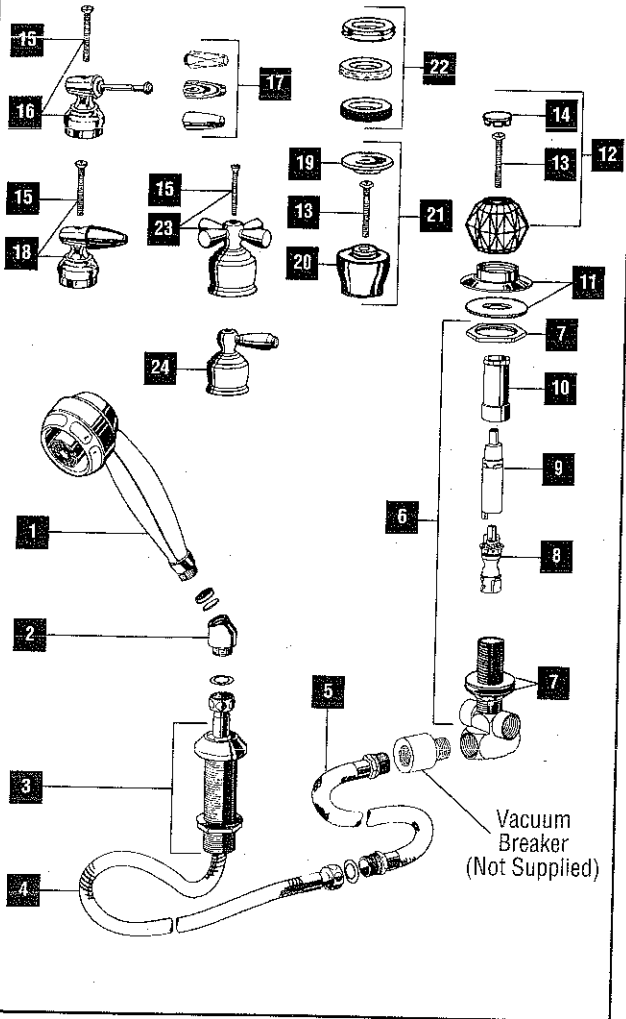

* Discontinued Model

Handshowers

Note: Refer to chart for correct Order Number when ordering replacement parts.

A. Roman Tub Hand Held Shower & Diverter

Chart A.

Key	Description	Order Number	Models																
			RP14979	RP14979AB	RP14979PB	RP14979SB*	RP14979RHP	RP14979BRHP	RP14979PBRHP	RP14979SRHP**	RP14979AHSHP	RP14979BSHP	RP14979SBSHP**	RP14979CBBRS	RP14979CBRH	RP14979WH	RP14979WHRHP	RP14979LHP	RP14979PBLHP
1.	Hand Piece	RP14991	•																
		RP14991AB		•															
		RP14991PB			•														
		RP14991SB				•													
2.	Elbow Assembly	RP14991WH																	
		RP16668	•																
		RP16668AB		•															
		RP16668PB			•														
		RP16668SB				•													
3.	Escutcheon & Spray Support Assembly	RP16668WH																	
		RP16669	•																
		RP16669AB		•															
		RP16669PB			•														
		RP16669SB				•													
4.	Hose	RP16669WH																	
		RP14990	•																
		RP14990AB		•															
		RP14990PB			•														
5.	Hose (metal braided)	RP14990SB																	
		RP14989	•	•	•	•	•	•	•	•	•	•	•	•	•	•	•	•	•
		RP18632	•	•	•	•	•	•	•	•	•	•	•	•	•	•	•	•	•
		RP18632PB																	
6.	Transfer Valve	RP18632WH																	
		RP19652	•	•	•	•	•	•	•	•	•	•	•	•	•	•	•	•	•
		RP18627	•	•	•	•	•	•	•	•	•	•	•	•	•	•	•	•	•
7.	Nuts & Washer	RP19654	•	•	•	•	•	•	•	•	•	•	•	•	•	•	•	•	•
		RP19654PB																	
		RP19654WH																	
8.	Diverter Assembly	RP18543	•																
		RP18543AB		•															
		RP18543PB			•														
		RP18543SB				•													
		RP18543WH					•												
9.	Extender	RP20818	•	•	•	•	•	•	•	•	•	•	•	•	•	•	•	•	•
		RP20818PB																	
		RP18678	•	•	•	•	•	•	•	•	•	•	•	•	•	•	•	•	•
		RP18429	•	•	•	•	•	•	•	•	•	•	•	•	•	•	•	•	•
10.	Sleeve	RP18429PB																	
		RP19655	•	•	•	•	•	•	•	•	•	•	•	•	•	•	•	•	•
		RP19655PB																	
		RP19655SB																	
11.	Base w/Gasket	RP19656	•	•	•	•	•	•	•	•	•	•	•	•	•	•	•	•	•
		RP19656AB																	
		RP19656PB																	
		RP19656SB																	
		RP19404	•	•	•	•	•	•	•	•	•	•	•	•	•	•	•	•	•
12.	Handle w/Button & Screw	RP19464OAK																	
		RP19464ROS																	
		RP19464POR																	
		RP19464BRS																	
		RP19464B8RS																	
13.	Handle w/Screw-Brass	RP19464AL																	
		RP19464PBBRS																	
		RP19464SBBRS																	
		RP19657CBBRS																	
		RP18343	•	•	•	•	•	•	•	•	•	•	•	•	•	•	•	•	•
14.	Handle Cap	RP18343AB																	
		RP18343PB																	
		RP18343SB																	
		RP18343WH																	