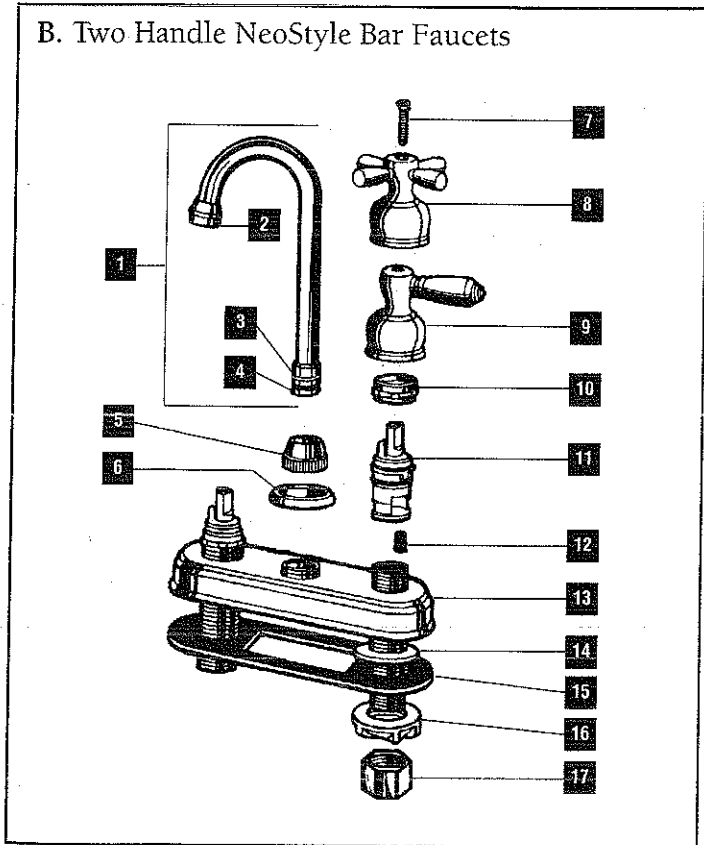

* Discontinued model

Bar Faucets

Two Handle

Note: Refer to chart for correct Order Number when ordering replacement parts.

Chart A.

Key	Description	Order Number	Models															
			2170	2170PB	2170AL	2170WH	2171	2171HDF	2172SHP	2172ABSHP	2172PSHP	2172SSHP	2172CBRS	2172RHP	2172ABRHP	2172CBRH	2172BRHP	2172SBRHP
1.	Spout Assembly	RP6199	•				•		•									
		RP6199AB							•									
		RP6199AL		•														
		RP6199PB		•								•						
		RP6199SB											•					
		RP6199CB												•				
		RP6199WH					•											
2.	Aerator	RP6100	•			•			•							•		
		RP6100AL			•													
		RP6100PB		•								•						
		RP6100SB											•					
		RP6100WH					•											
		RP20996								•								
3.	Retaining Ring	RP6201	•	•	•	•	•	•	•	•	•	•	•	•	•	•	•	
4.	O-Ring	RP6365	•	•	•	•	•	•	•	•	•	•	•	•	•	•	•	
5.	Spout Bonnet	RP6197	•															
		RP6197AB																
		RP6197AL			•													
		RP6197PB		•														
		RP6197SB																
		RP6197WH					•											
6.	Button Set	RP19659	•	•	•	•	•	•	•	•	•	•	•	•	•	•	•	
		RP19659PB		•														
7.	Screws	RP5885	•	•	•	•	•	•	•	•	•	•	•	•	•	•	•	
		RP19660	•	•	•	•	•	•	•	•	•	•	•	•	•	•	•	
8.	Handles w/Button Set & Screws	RP19660	•	•	•	•	•	•	•	•	•	•	•	•	•	•	•	
		RP19660PB		•														