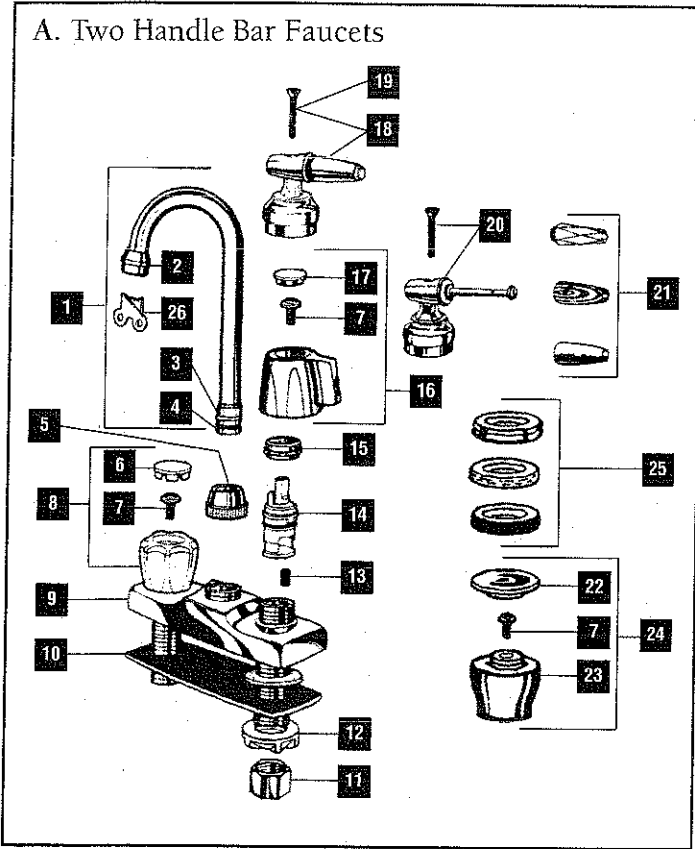

* Discontinued model

Bar Faucets

Two Handle

Note: Refer to chart for correct Order Number when ordering replacement parts.

Chart A.

Key	Description	Order Number	Models															
			2170	2170PB	2170AL	2170WH	2171	2171HDF	2172SHP	2172ABSHP	2172PSHP	2172SSHP	2172CBRS	2172RHP	2172ABRHP	2172CBRH	2172BRHP	2172SBRHP
1.	Spout Assembly	RP6199	•				•		•									
		RP6199AB							•									
		RP6199AL		•														
		RP6199PB		•								•						
		RP6199SB											•					
		RP6199CB												•				
		RP6199WH					•											
2.	Aerator	RP6100	•			•			•							•		
		RP6100AL			•													
		RP6100PB		•								•						
		RP6100SB											•					
		RP6100WH					•											
		RP20996								•								
3.	Retaining Ring	RP6201	•	•	•	•	•	•	•	•	•	•	•	•	•	•	•	
4.	O-Ring	RP6365	•	•	•	•	•	•	•	•	•	•	•	•	•	•	•	
5.	Spout Bonnet	RP6197	•															
		RP6197AB																
		RP6197AL			•													
		RP6197PB		•														
		RP6197SB																
		RP6197WH					•											
6.	Button Set	RP19659	•	•	•	•	•	•	•	•	•	•	•	•	•	•	•	
		RP19659PB		•														
7.	Screws	RP5885	•	•	•	•	•	•	•	•	•	•	•	•	•	•	•	
		RP19660	•	•	•	•	•	•	•	•	•	•	•	•	•	•	•	
8.	Handles w/Button Set & Screws	RP19660	•	•	•	•	•	•	•	•	•	•	•	•	•	•	•	
		RP19660PB		•														