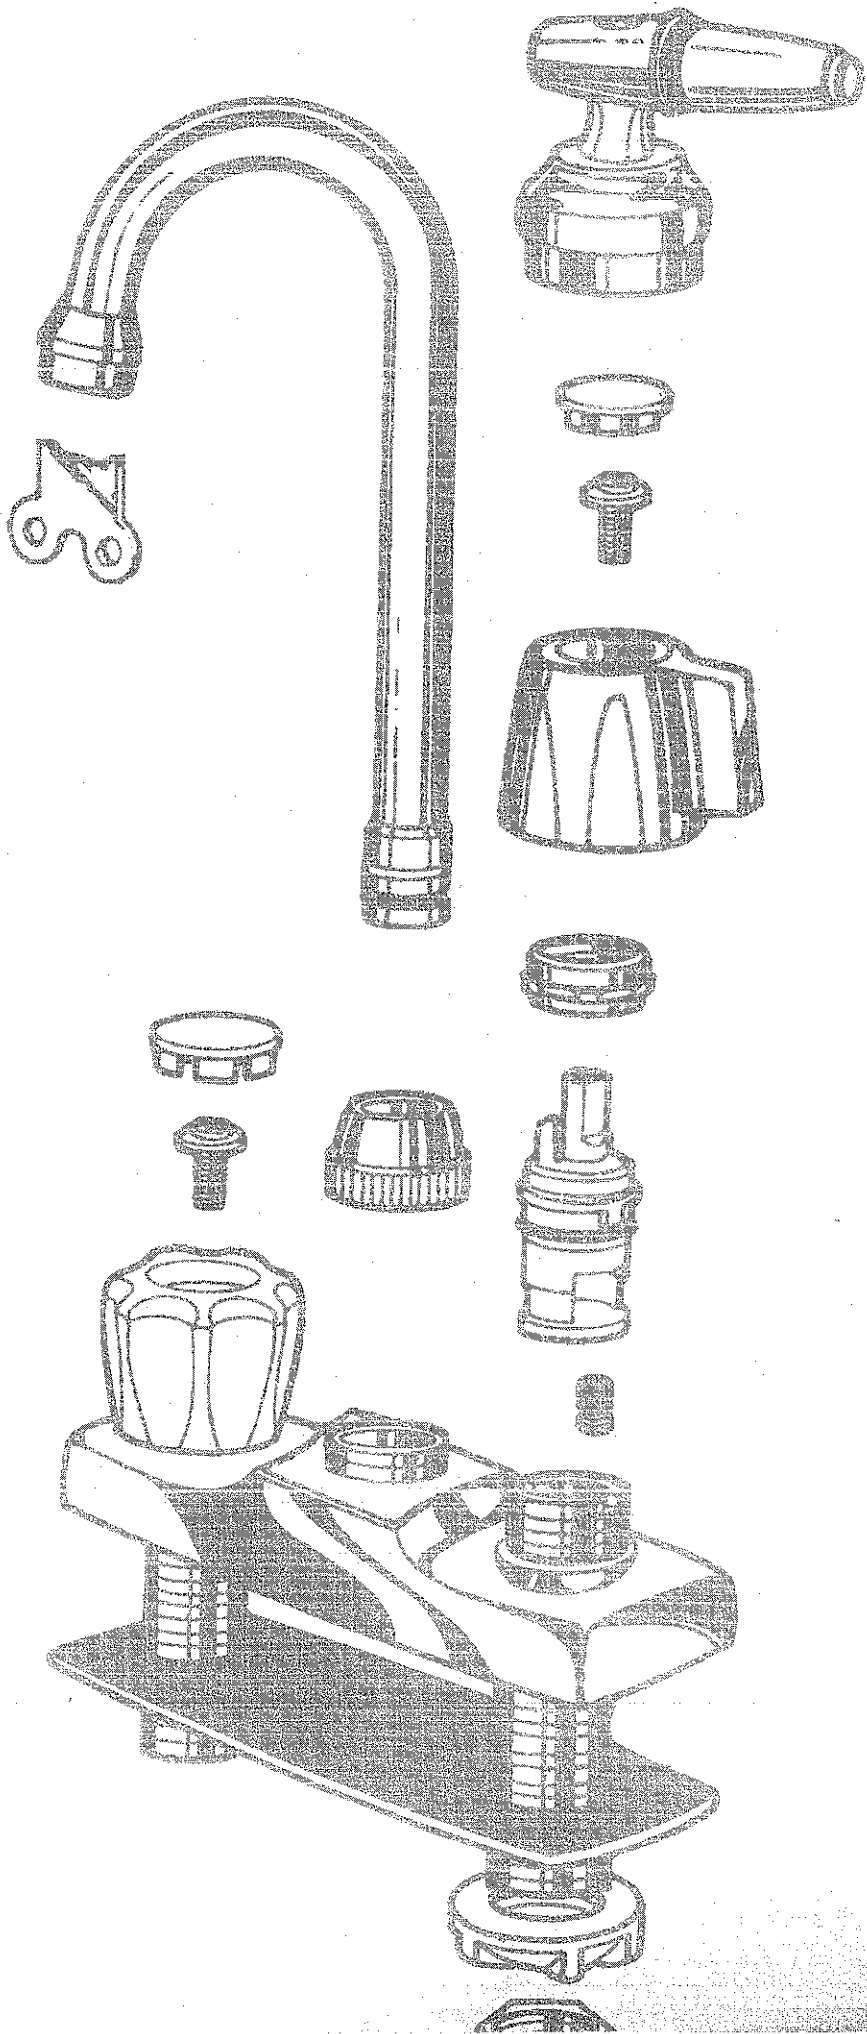

Chart A.			Models					
			2173®	2173HDF®	2174	2174SHP	2474	2474SHP
Key	Description	Order Number						
1.	Aerator	RP330	•	•	•	•	•	
		RP246	•	•	•	•	•	
2.	Spout Assembly	RP7908	•	•	•	•	•	
		RP12505	•	•	•	•	•	
3.	Retaining Ring	RP6227	•	•	•	•	•	
4.	O-Ring	RP5863	•	•	•	•	•	
5.	Button Set	RP19659	•	•	•	•	•	
6.	Screws	RP5885	•	•	•	•	•	
7.	Handle	RP4381	•	•	•	•	•	
8.	Escutcheon	RP6326	•	•	•	•	•	
9.	Gasket	RP6075	•	•	•	•	•	
10.	O-Ring	RP6048	•	•	•	•	•	
11.	Screws	RP7527	•	•	•	•	•	
		RP12492	•	•	•	•	•	
12.	Lever Handles-Crystal	RP15069			•	•	•	
		-Oak	RP150700AK			•	•	
		-Rosewood	RP15070ROS			•	•	
		-Porcelain	RP15070POR			•	•	
		-Brass	RP15071			•	•	
13.	Handle Bases **	RP15249			•	•		
14.	Spout Bonnet	RP6225	•	•	•	•		
15.	Bonnets	RP6060	•	•	•	•		
16.	Stem Unit Assembly	RP1740	•	•	•	•		
		RP8230	•	•	•	•		
17.	Locknuts	RP6064	•	•	•	•		
18.	Seats & Springs Seats & Seals	RP4993	•	•	•	•		
		RP10700	•	•	•	•		
19.	Locknuts	RP6183	•	•	•	•		
20.	Nuts	RP5861	•	•	•	•		
21.	Spout Assembly	RP17143	•	•	•	•		
22.	Retaining Ring	RP15534	•	•	•	•		
23.	Thin O-Ring	RP1129	•	•	•	•		
24.	Thick O-Ring	RP20049	•	•	•	•		
25.	Spout Bonnet	RP17144	•	•	•	•		
26.	Diverter Unit	RP6073	•	•	•	•		
27.	Escutcheon	RP6066	•	•	•	•		
28.	Spray & Hose Assembly	RP17785	•	•	•	•		
29.	Spray Support	RP6015WC	•	•	•	•		
30.	Wrench	RP6420	•	•	•	•		
31.	Handles w/Screws	RP11768HDF	•	•	•	•		

- Discontinued model
- Optional Lever Handles
- ** Lever handles must be ordered separately to complete handle assemblies.

Chart B.			Models																						
			2100	2100HDF®	2102	2102CBBRS	2102CBBRH	2102PBRHP	2102PBSHP	2102RHP	2102SHP	2109HDF®	2110®	2112	2400	2400HDF®	2402	2402CBBRS	2402CBBRH	2402PBRHP	2402PBSHP	2402RHP	2402SHP	2402SPW	
Key	Description	Order Number																							
1.	Lever Handles-Crystal	RP15069							*	*											*	*			
		-Oak	RP150700AK						*	*												*	*		
		-Rosewood	RP15070ROS						*	*												*	*		
		-Porcelain	RP15070POR						*	*												*	*		
		-Brass	RP15071						*	*												*	*		
2.	Handle Bases **	RP15249								•													•		
		RP15249PB								•													•		
3.	Screws	RP7527								•													•		
		RP7527PB								•													•		
		RP12492								•													•		
4.	Handles w/Screws-Brass	RP11768CBBRS				•																			
		RP11768HDF				•																			
5.	Button Set	RP19659			•																				
6.	Screws	RP5885	•	•	•	•	•	•	•	•	•	•	•	•	•	•	•	•	•	•	•	•	•	•	
7.	Handles w/Buttons & Screws	RP19660			•																				
8.	Bonnet Nuts	RP6060	•	•	•	•	•	•	•	•	•	•	•	•	•	•	•	•	•	•	•	•	•	•	
		RP6060SB																							
9.	Stem Unit Assembly	RP1740	•	•	•	•	•	•	•	•	•	•	•	•	•	•	•	•	•	•	•	•	•	•	
		RP8230	•	•	•	•	•	•	•	•	•	•	•	•	•	•	•	•	•	•	•	•	•	•	•
10.	Locknuts	RP6064	•	•	•	•	•	•	•	•	•	•	•	•	•	•	•	•	•	•	•	•	•	•	
		RP6064SB																							
11.	Seats & Springs Seats & Seals	RP4993	•	•	•	•	•	•	•	•	•	•	•	•	•	•	•	•	•	•	•	•	•	•	
		RP10700	•	•	•	•	•	•	•	•	•	•	•	•	•	•	•	•	•	•	•	•	•	•	•
12.	Escutcheon	RP6066	•	•	•	•	•	•	•	•	•	•	•	•	•	•	•	•	•	•	•	•	•	•	
		RP6066PB																							
13.	Gasket	RP6075	•	•	•	•	•	•	•	•	•	•	•	•	•	•	•	•	•	•	•	•	•	•	
14.	Locknuts	RP6183	•	•	•	•	•	•	•	•	•	•	•	•	•	•	•	•	•	•	•	•	•	•	
15.	Coupling Nuts	RP5861	•	•	•	•	•	•	•	•	•	•	•	•	•	•	•	•	•	•	•	•	•	•	
16.	O-Rings	RP2055	•	•	•	•	•	•	•	•	•	•	•	•	•	•	•	•	•	•	•	•	•	•	
17.	Diverter Assembly	RP6073																							
18.	Button Set	RP2412	•																						
19.	Handles w/Buttons & Screws	RP6062	•																						
20.	Swivel Aerator	RP2189																							
21.	Aerator	RP246		•						•															
		RP330		•						•													•	•	
		RP330PB									•												•	•	
22.	Spout Assembly	RP6650	•	•	•	•	•	•	•	•	•	•	•	•	•	•	•	•	•	•	•	•	•	•	
		RP6650PB																							
23.	Spout Nut	RP6070	•	•	•	•	•	•	•	•	•	•	•	•	•	•	•	•	•	•	•	•	•	•	
		RP6070PB																							
24.	Spray & Hose Assembly	RP6077																							
		RP17784																							
		RP17785																							
25.	Spray Support	RP6015																							
		RP6015WP																							
		RP6015WC																							
26.	Handle Rings (2)-Brass	RP18218																							
		RP18218PB																							
		-Oak	RP182200AK																						
		-Soft Touch	RP18222																						
27.	Ring Handles-less rings▲▲	RP18338																							

- Discontinued model
- Optional Lever Handles
- ** Lever handles must be ordered separately to complete handle assemblies.
- ▲ Optional Ring Selections
- ▲▲ Rings must be ordered separately to complete handle assemblies.

Bar Faucets