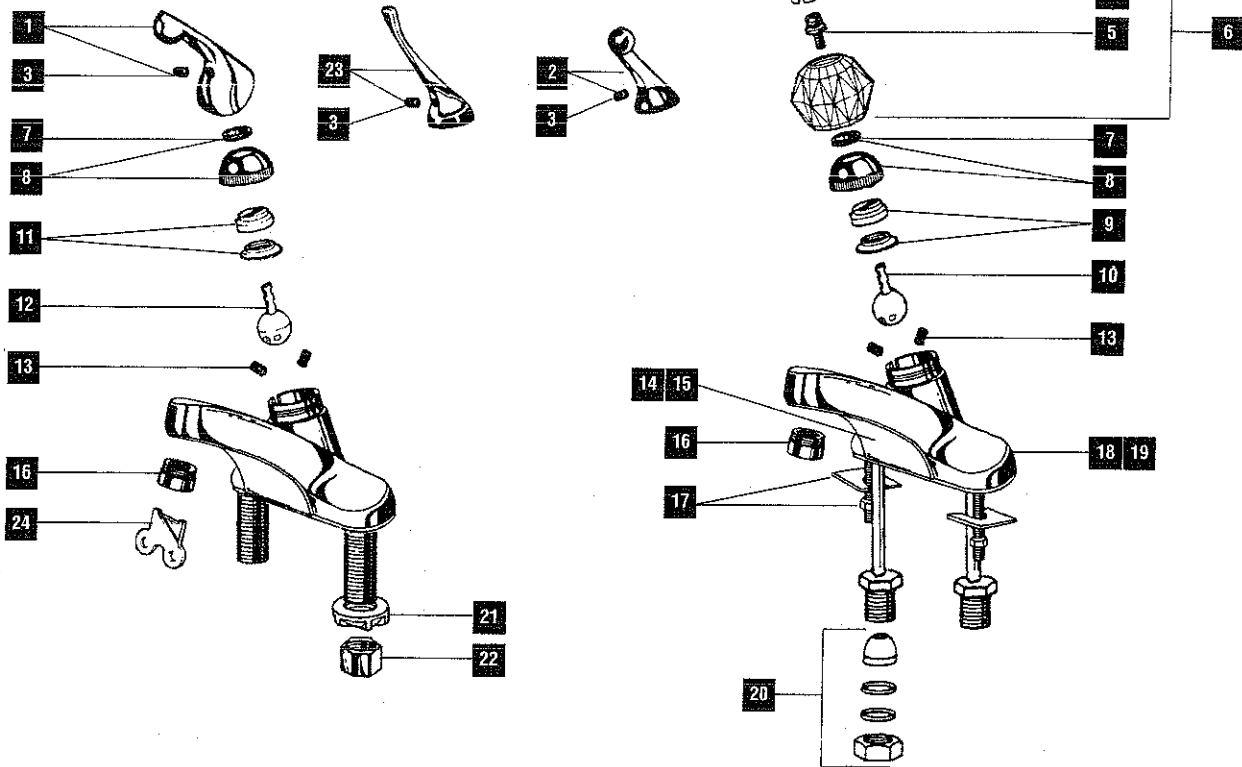

Chart B.

Lavatory Faucets

Single Handle

Note: Refer to chart for correct Order Number when ordering replacement parts.

A. Single Handle Lavatory Centerset Faucets

B. Single Lever Lavatory Single Mount Faucets