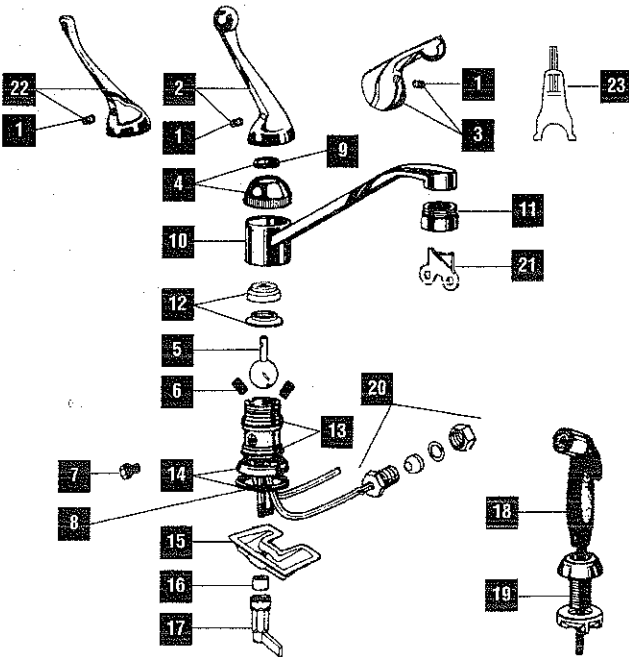

B. Single Lever Single Mount Faucets