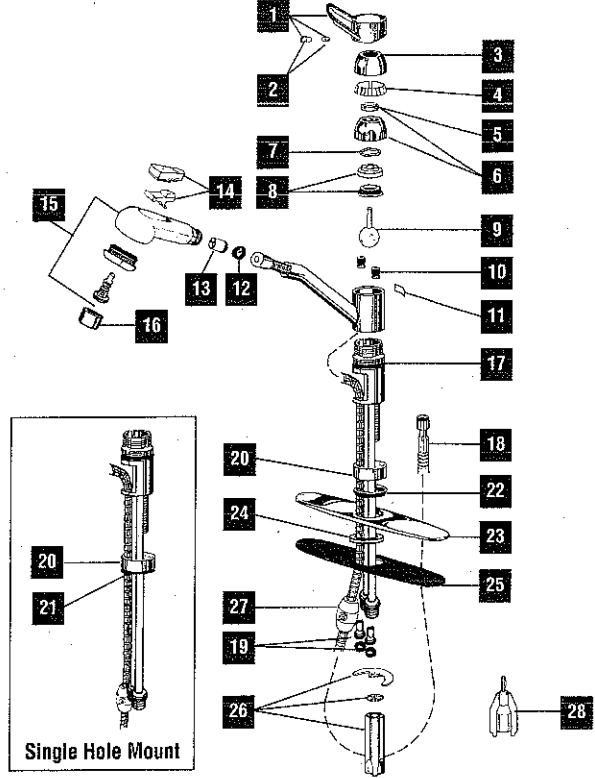

B. Single Lever Deluxe Gourmet Spray® Faucets