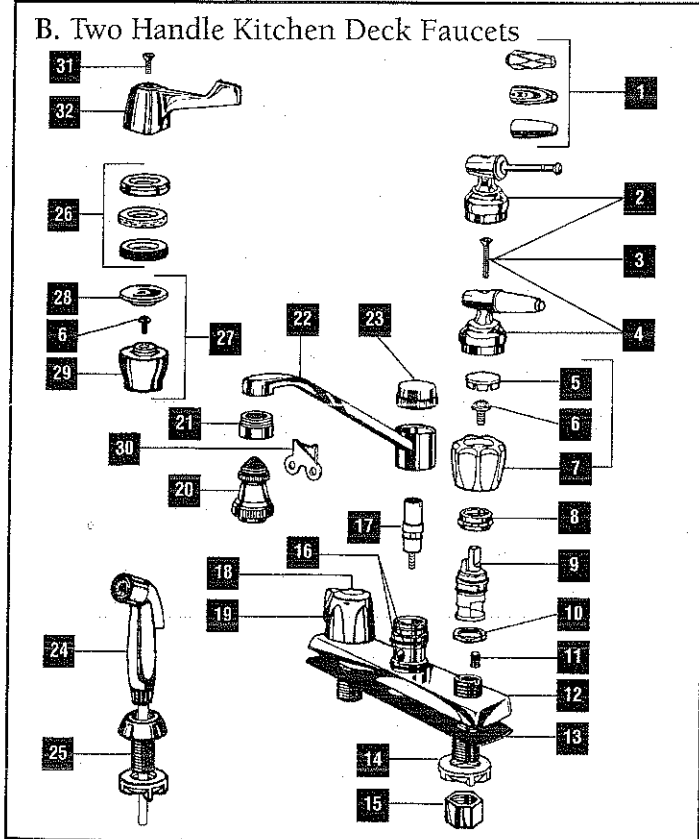

Kitchen Faucets

Two Handle

Note: Refer to chart for correct Order Number when ordering replacement parts.

A. Two Handle Waterfall® Kitchen Deck Faucets

B. Two Handle Kitchen Deck Faucets

Chart A.			Models				
			2173 [®]	2173HDF [®]	2174	2174SHP	2474
Key	Description	Order Number					
1.	Aerator	RP330	•	•	•	•	•
		RP246	•	•	•	•	•
2.	Spout Assembly	RP7908	•	•	•	•	•
		RP12505	•	•	•	•	•
3.	Retaining Ring	RP6227	•	•	•	•	•
4.	O-Ring	RP5863	•	•	•	•	•
5.	Button Set	RP19659	•	•	•	•	•
6.	Screws	RP5885	•	•	•	•	•
7.	Handle	RP4381	•	•	•	•	•
8.	Escutcheon	RP6326	•	•	•	•	•
9.	Gasket	RP6075	•	•	•	•	•
10.	O-Ring	RP6048	•	•	•	•	•
11.	Screws	RP7527	•	•	•	•	•
		RP12492	•	•	•	•	•
12.	Lever Handles-Crystal	RP15069			•	•	•
		-Oak	RP150700AK			•	•
		-Rosewood	RP15070ROS			•	•
		-Porcelain	RP15070POR			•	•
		-Brass	RP15071			•	•
13.	Handle Bases **	RP15249			•	•	
14.	Spout Bonnet	RP6225	•	•	•	•	
15.	Bonnets	RP6060	•	•	•	•	
16.	Stem Unit Assembly	RP1740	•	•	•	•	
		RP8230	•	•	•	•	
17.	Locknuts	RP6064	•	•	•	•	
18.	Seats & Springs Seats & Seals	RP4993	•	•	•	•	
		RP10700	•	•	•	•	
19.	Locknuts	RP6183	•	•	•	•	
20.	Nuts	RP5861	•	•	•	•	
21.	Spout Assembly	RP17143	•	•	•	•	
22.	Retaining Ring	RP15534	•	•	•	•	
23.	Thin O-Ring	RP1129	•	•	•	•	
24.	Thick O-Ring	RP20049	•	•	•	•	
25.	Spout Bonnet	RP17144	•	•	•	•	
26.	Diverter Unit	RP6073	•	•	•	•	
27.	Escutcheon	RP6066	•	•	•	•	
28.	Spray & Hose Assembly	RP17785	•	•	•	•	
29.	Spray Support	RP6015WC	•	•	•	•	
30.	Wrench	RP6420	•	•	•	•	
31.	Handles w/Screws	RP11768HDF	•	•	•	•	