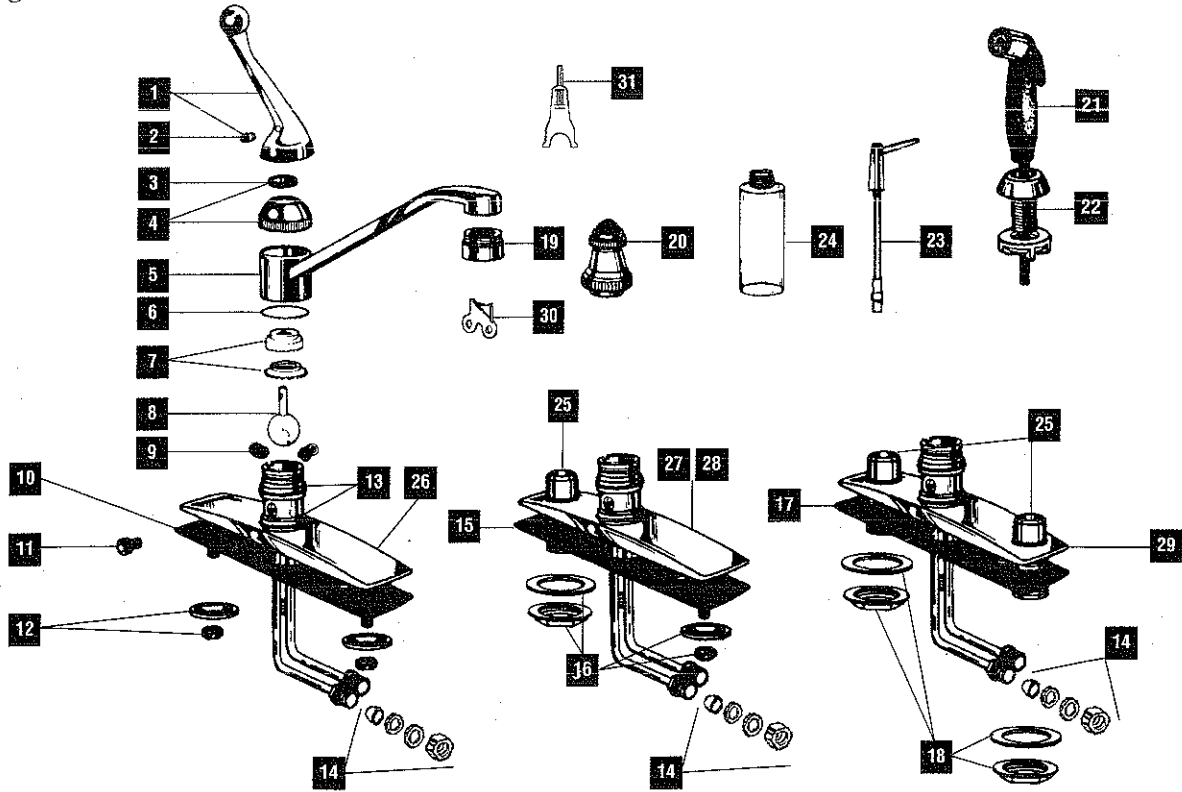

Kitchen Faucets

Single Handle

Note: Refer to chart for correct Order Number when ordering replacement parts.

A. Single Lever Kitchen Deck Faucets