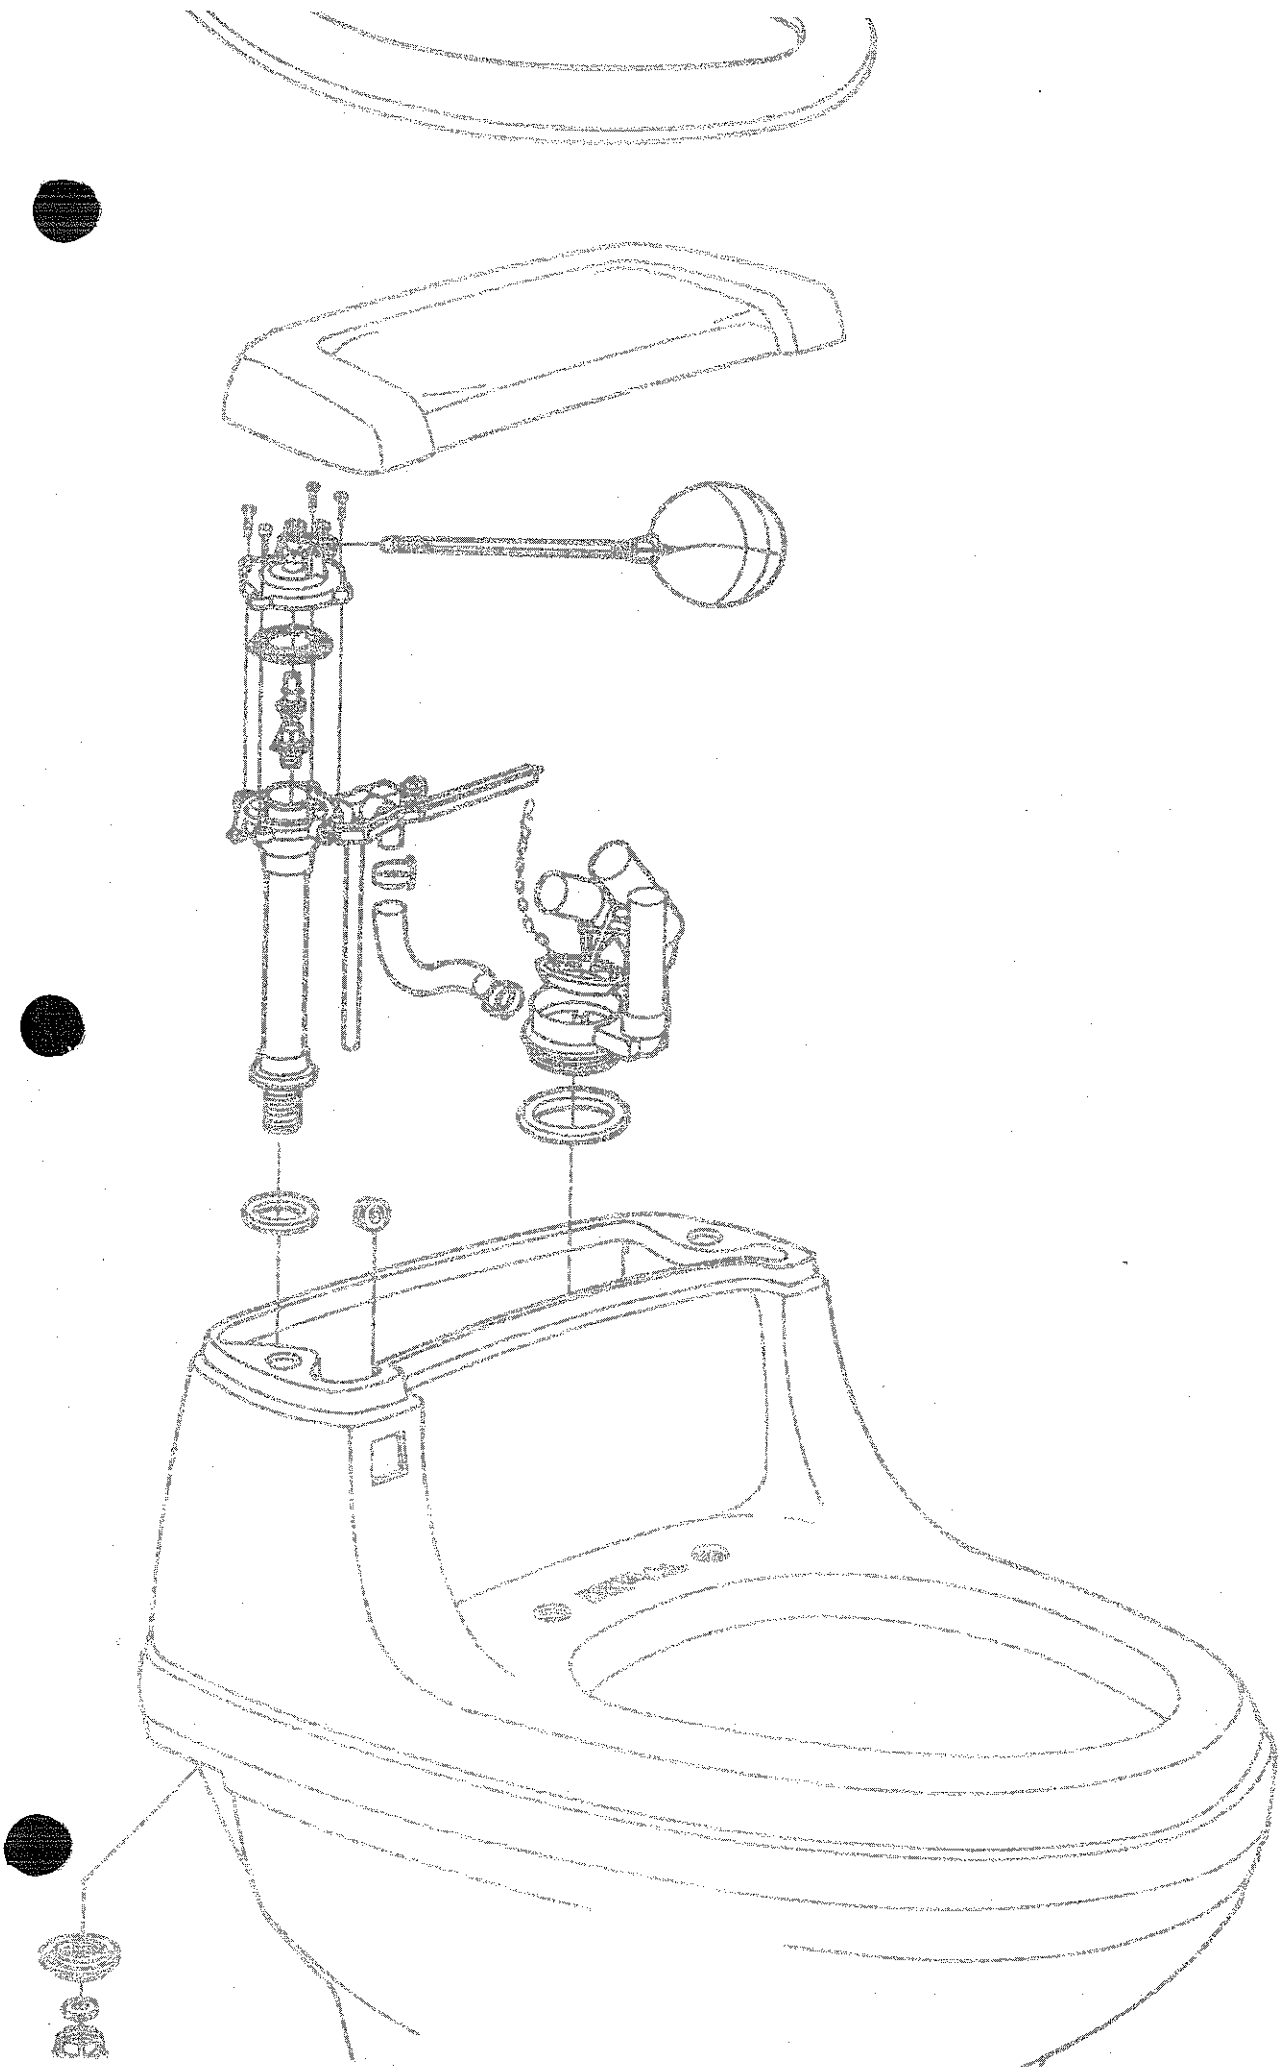

Water Closets